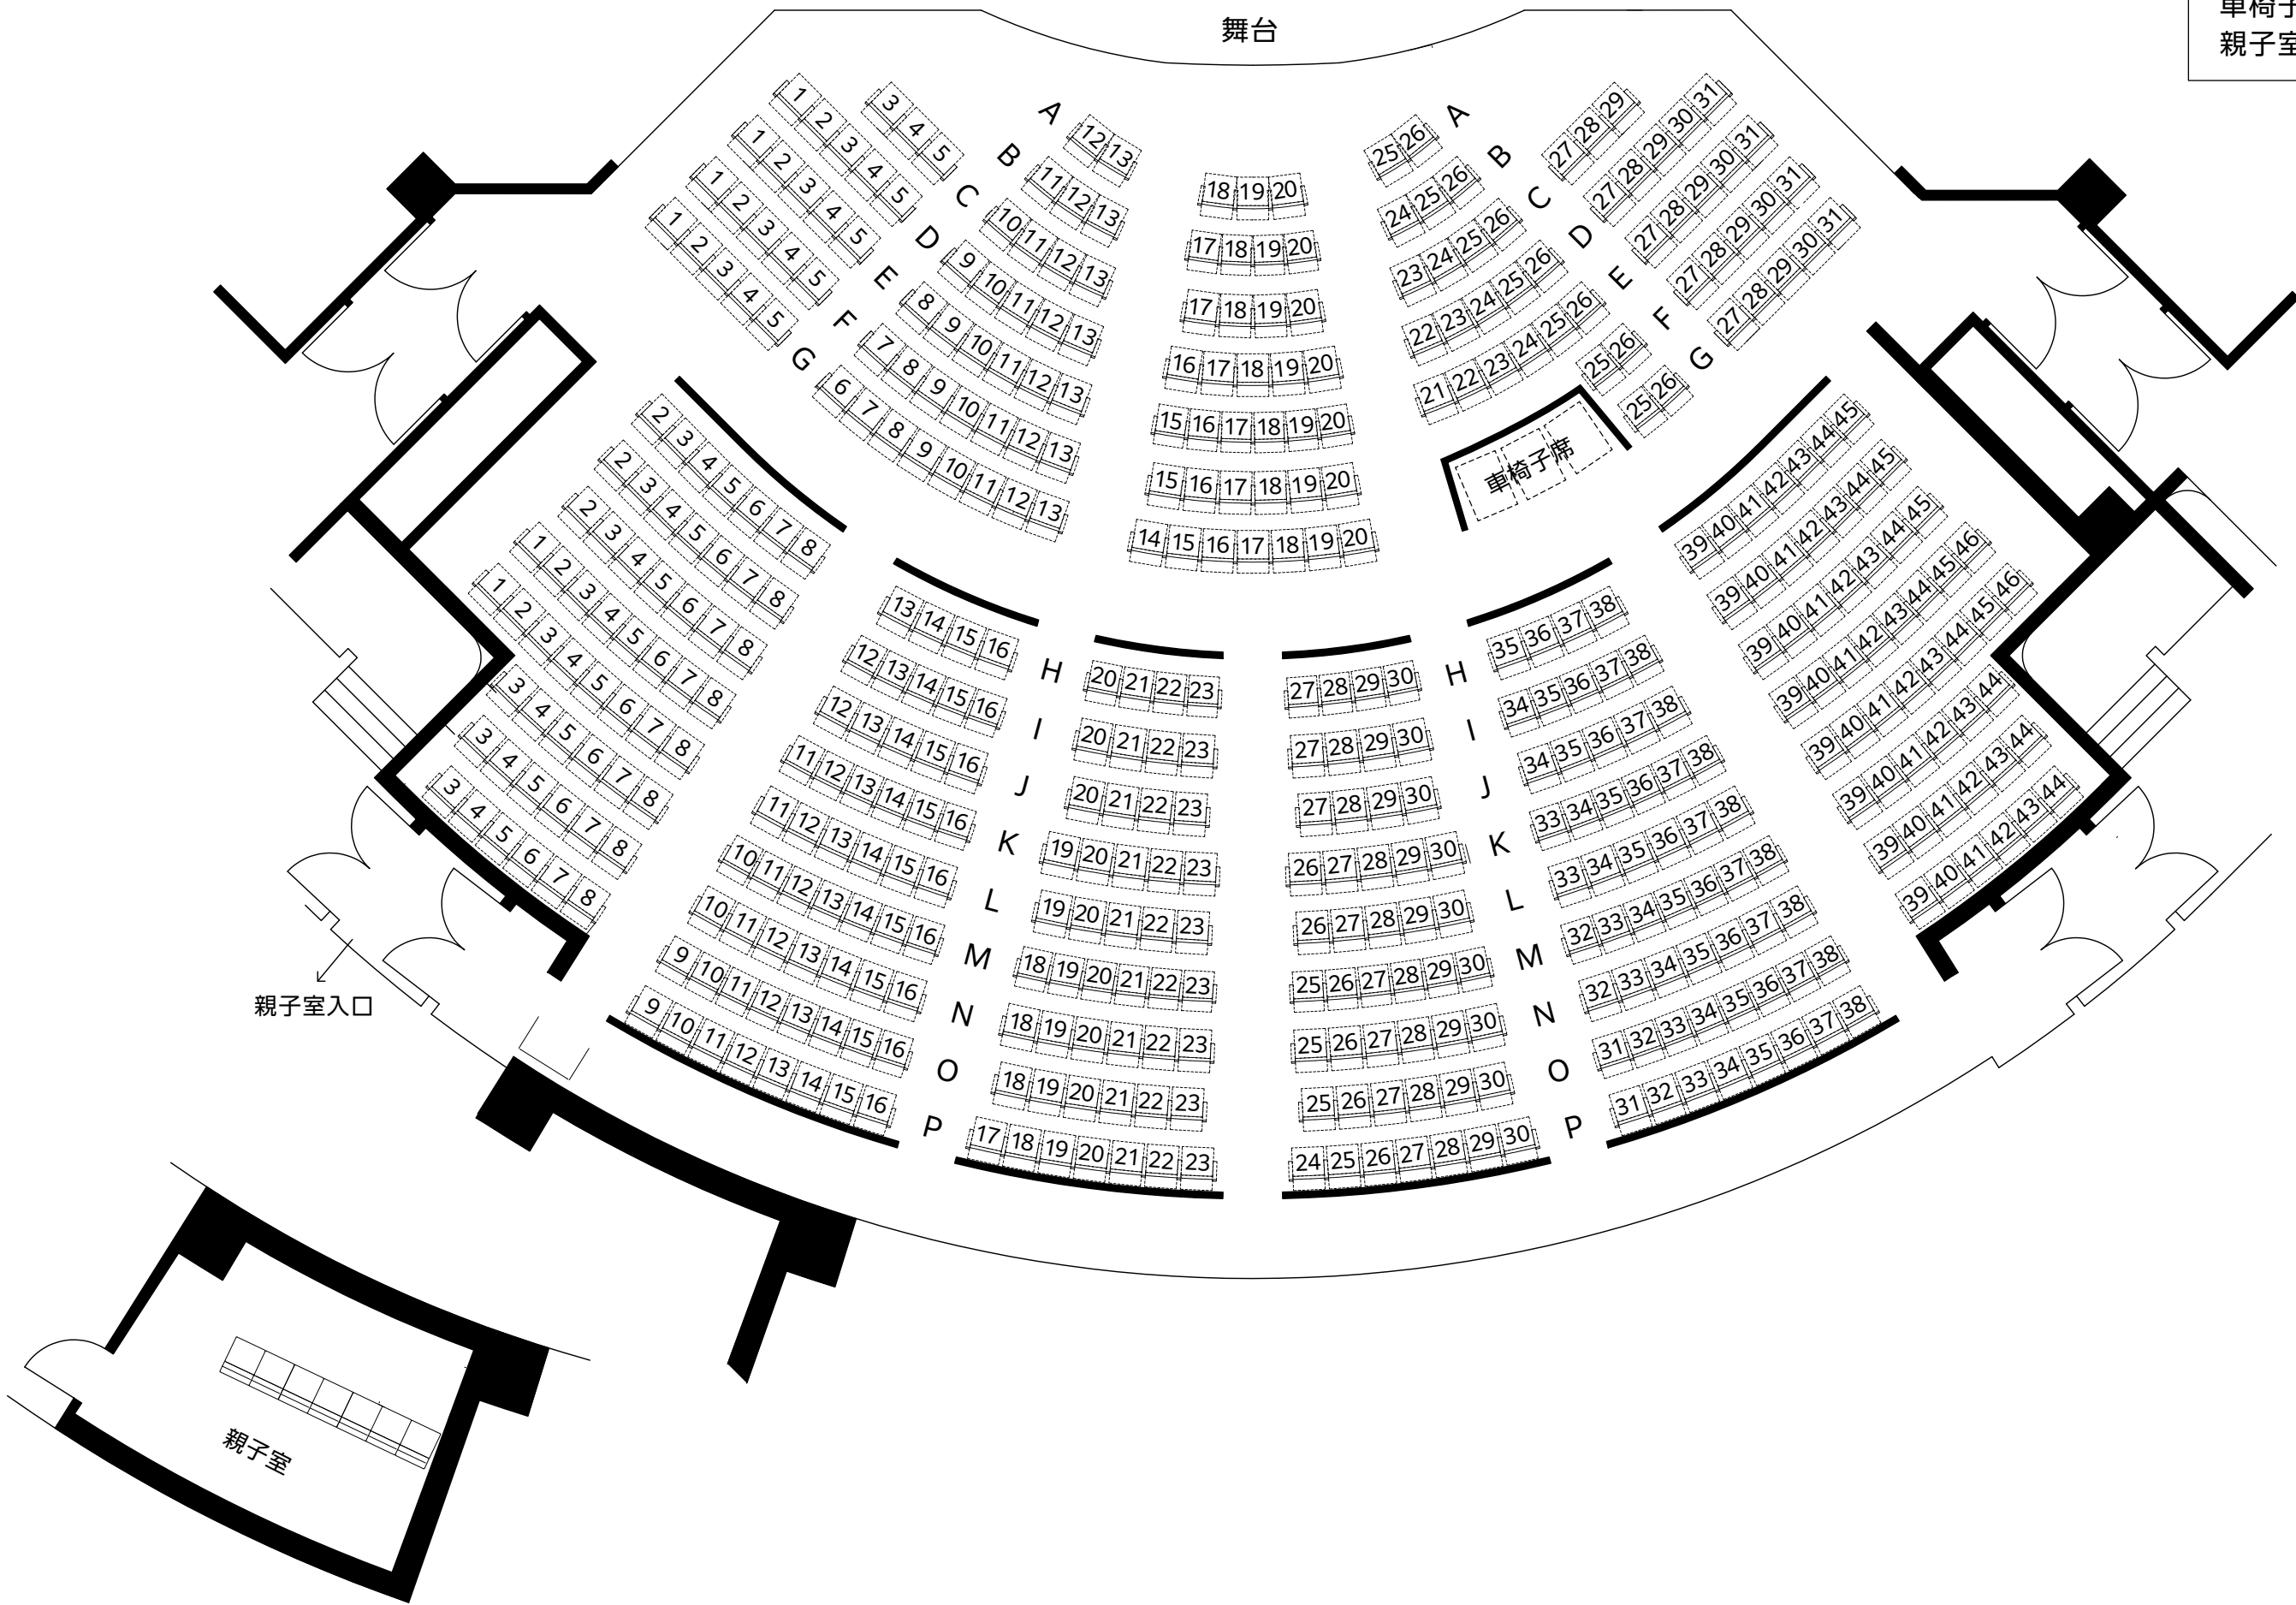

鈴鹿市文化会館「けやきホール」座席表

固定席	456席
車椅子席	3席
親子室	7席

舞台

親子室入口

親子室

車椅子席