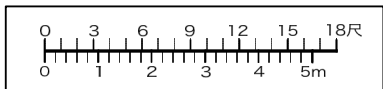

鈴鹿市文化会館

1. 網元
2. ホリゾン幕 (5文字幕共吊)
   - 大黒幕
   - 7バトン
   - 正面反射板
   - ホリゾンライト
   - 袖幕 4
   - 3 SUS
   - 5バトン (松羽目)
   - 4バトン
   - スクリーン
   - 4文字幕
   - 中割幕
   - 3バトン
   - 2バトン
   - 2 SUS
   - 2 Bor (3文字幕共吊)
   - 袖幕 3
   - 天井反射板
   - 袖幕 2
   - 2文字幕
   - 1 SUS
   - 1 Bor (1文字幕共吊)
   - 1バトン
   - 袖幕 1
   - 暗転幕
   - 絞 緞帳
   - 絞 緞帳

間口	16.5m / 54尺
奥行	11m / 36尺
高さ	7m / 23尺
緞帳	15秒
絞緞帳	17秒

美術バトン	Φ48.6mm/t-3mm L17m 250kgまで
	バトン飛び切り15m 鎮7kg/枚
文字幕	貫八別珍 W17m/H3m
袖幕	貫八別珍 8間まで可

プロジェクター

エプソンEB-PU2213B 映写室に固定設置
13000ルーメン
下手袖にて入力切替およびシャッター操作可能

HDMI入力：下手袖に4口・上手袖に2口
(ただし、上手2口使用の場合、下手は2口まで)
端子位置より最大13mまで延長可

スクリーン

W10.8m H3.8m
(カットマスクで調整)

↑ 舞台床面より1m

客席マルチルート(大外まわし)
袖中～中通路中央 約2.6m
袖中～最後列中央 約4.0m

- 舞台 釘打ちOK
- ビスNG
- ビニールテープOK
- 養生テープOK
- リノテープOK
- ガムテープNG