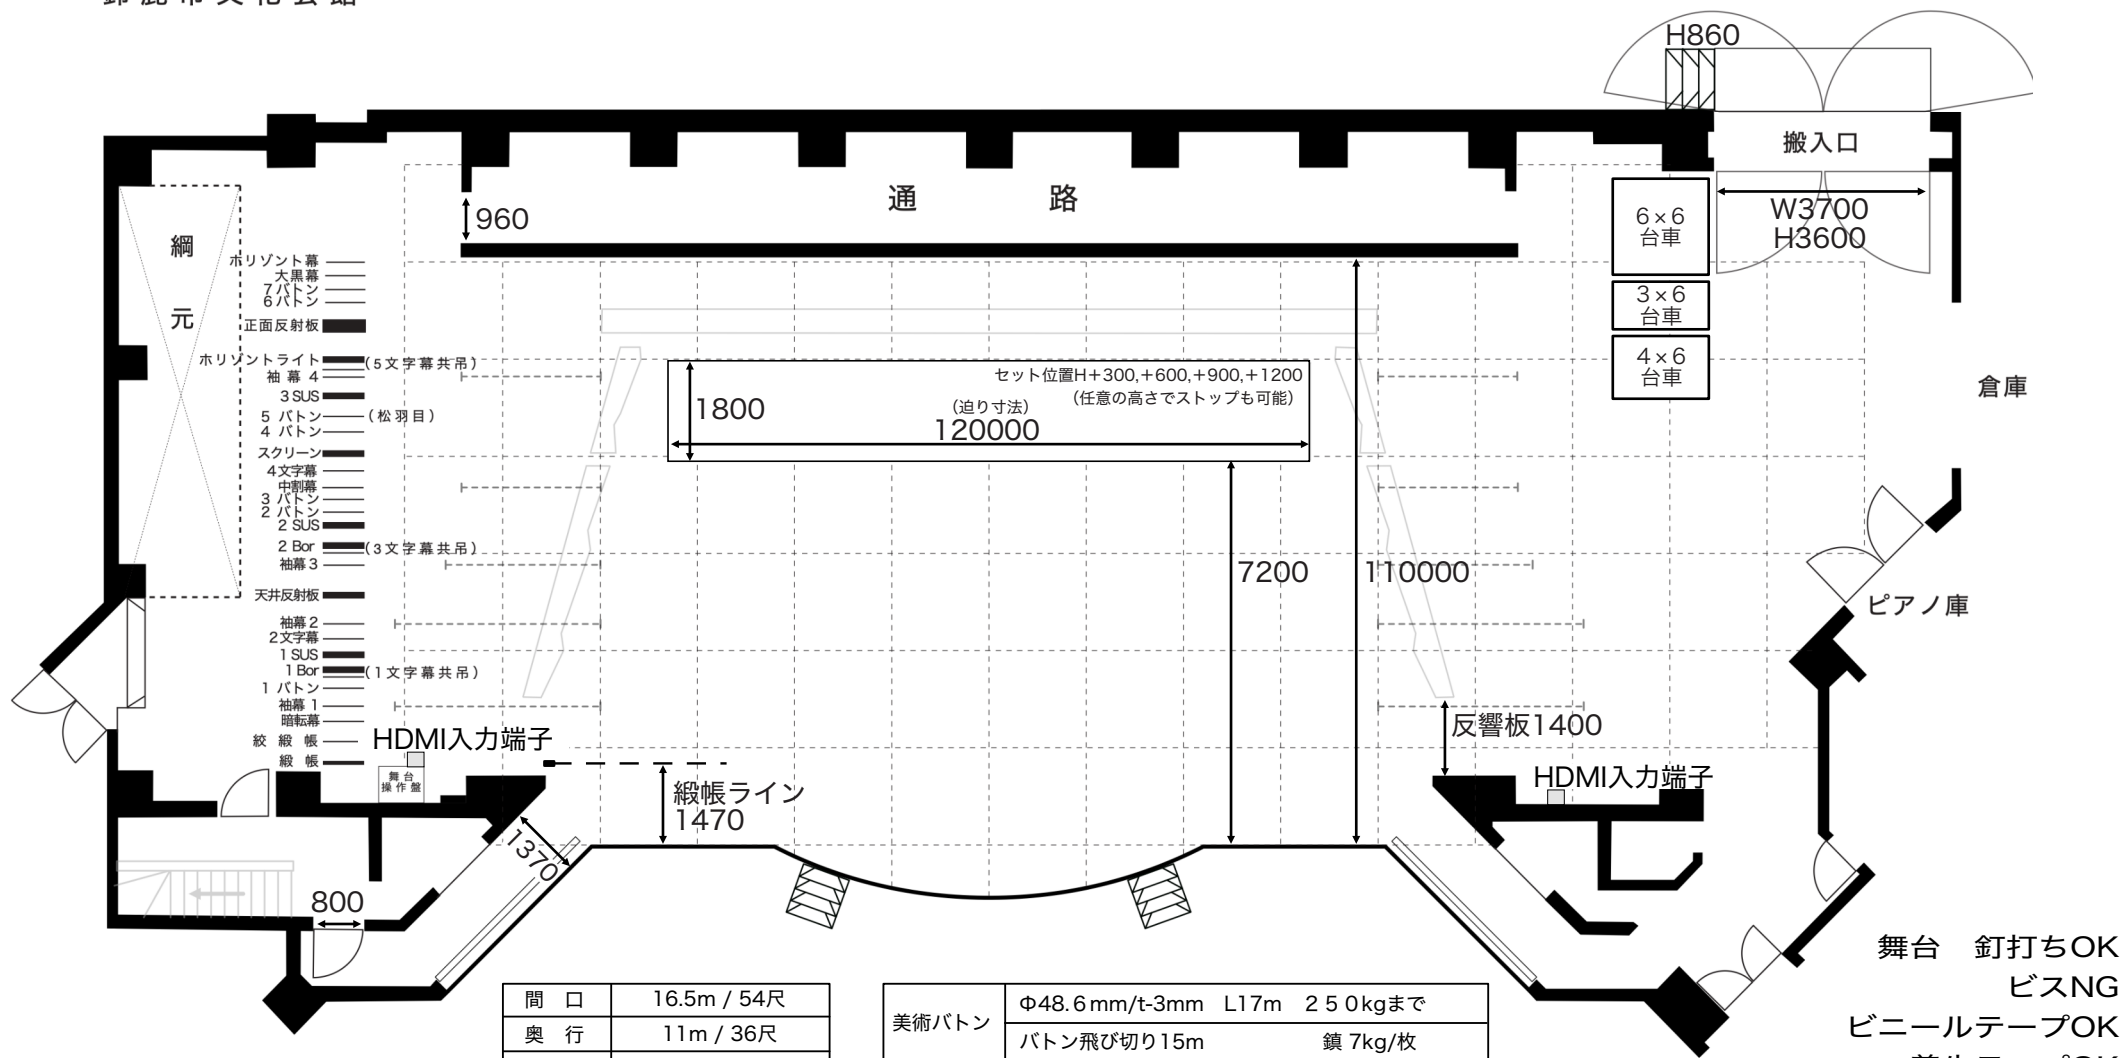

鈴鹿市文化会館

- 網元
- ホリゾン幕 (5文字幕共吊)
 - 大黒幕
 - 7バトン
 - 正面反射板
 - ホリゾンライト
 - 袖幕 4
 - 3 SUS
 - 5バトン (松羽目)
 - 4バトン
 - スクリーン
 - 4文字幕
 - 中割幕
 - 3バトン
 - 2バトン
 - 2 SUS
 - 2 Bor (3文字幕共吊)
 - 袖幕 3
 - 天井反射板
 - 袖幕 2
 - 2文字幕
 - 1 SUS
 - 1 Bor (1文字幕共吊)
 - 1バトン
 - 袖幕 1
 - 暗転幕
 - 絞 緞帳
 - 絞 緞帳

間口	16.5m / 54尺
奥行	11m / 36尺
高さ	7m / 23尺
緞帳	15秒
絞緞帳	17秒

美術バトン	Φ48.6mm/t-3mm L17m 250kgまで
	バトン飛び切り15m 鎮7kg/枚
文字幕	貫八別珍 W17m/H3m
袖幕	貫八別珍 8間まで可

プロジェクター

エプソンEB-PU2213B 映写室に固定設置
13000ルーメン
下手袖にて入力切替およびシャッター操作可能

HDMI入力：下手袖に4口・上手袖に2口
(ただし、上手2口使用の場合、下手は2口まで)
端子位置より最大13mまで延長可

スクリーン

W10.8m H3.8m
(カットマスクで調整)

↑ 舞台床面より1m

客席マルチルート(大外まわし)
袖中～中通路中央 約2.6m
袖中～最後列中央 約4.0m

- 舞台 釘打ちOK
- ビスNG
- ビニールテープOK
- 養生テープOK
- リノテープOK
- ガムテープNG