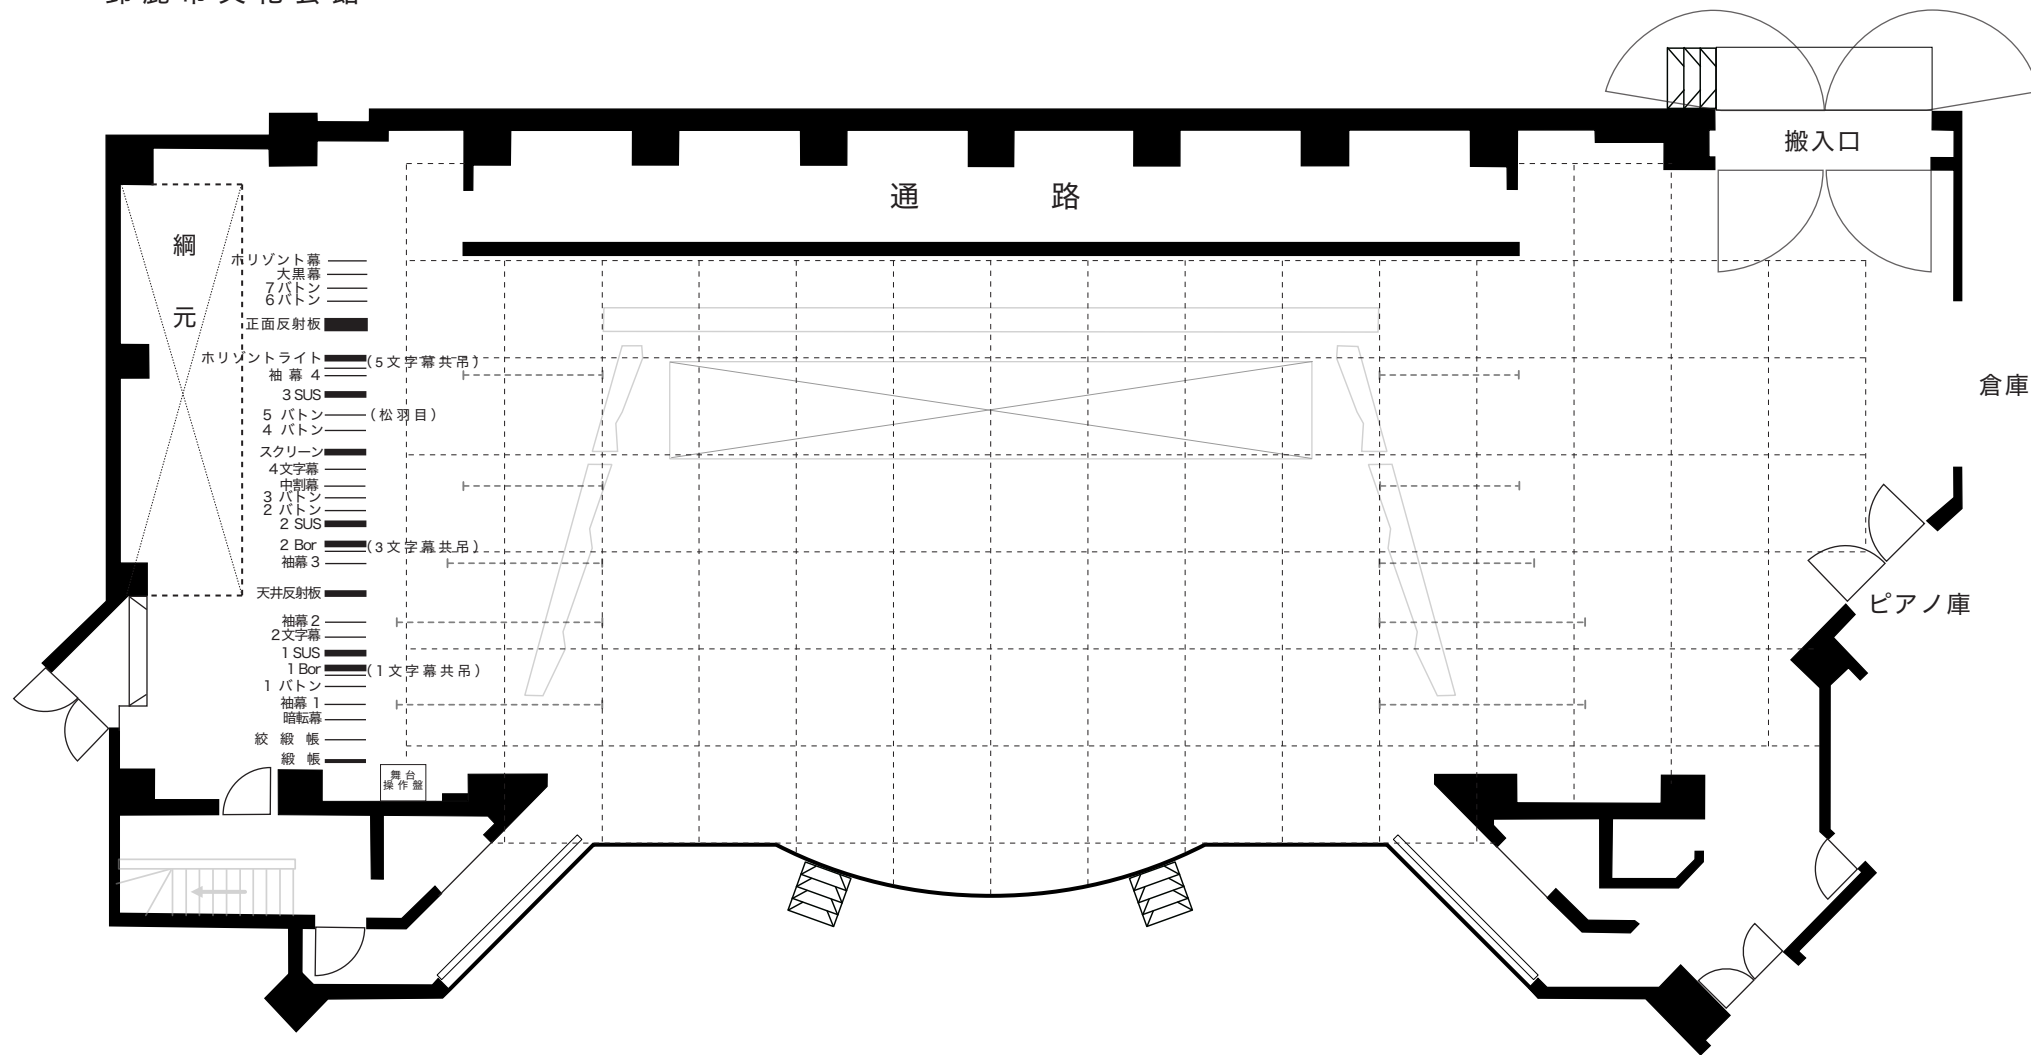

鈴鹿市文化会館

間口	16.5m / 54尺
奥行	11m / 36尺
高さ	7m / 23尺