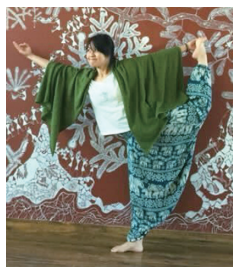

すずか ア〜トスク〜ル

SUZUKA ART SCHOOL

来年1月
スタート

コオルア KO'OLUA/NOLIKOの ウクレレ教室

初心者対象

定員
15名
(先着)

ウクレレを弾きながらハワイアンソングを歌おう
ウクレレ初めましてさんも大歓迎!

講師: KO'OLUA/NOLIKO

月1回 3,000円/月(税込)

【開催日】1/15(水)・2/5(水)・

3/5(水)

【時間】13:30~15:00(90分)

【持ち物】ウクレレ

申込みフォーム

KO'OLUA (コオルア) 日本とハワイで演奏活動中。ハワイの音楽大賞にファイナリストとしてノミネート。ハワイ現地でも高く評価されている。

WORKSHOP

ワーク
ショップ

コオルア KO'OLUAの ウクレレワークショップ

定員
20名
(先着)

ウクレレを弾きながら
クリスマスソングを歌おう

講師: KO'OLUA

12/4(水) 14:30~15:30

1,500円(税込)

【場所】イスのサンケイホール鈴鹿
ロビー

【持ち物】ウクレレ
レンタルあり(本数限定)

申込みフォーム

同時
開催

ロビーコンサート Marty K. guitar+vocal 【出演】KO'OLUA (コオルア) Noliko ukulele+vocal

スラックキー・ギターとウクレレの
デュエットハーモニーをお楽しみください。
楽しいトークと素敵な演奏をお届けします。

12/4(水) 観覧無料

【開演】13:30~14:15

【場所】イスのサンケイホール鈴鹿ロビー

鈴鹿市文化会館でも来年1月からスタート! ヨガ&声楽は年内に体験会あり!!

鈴鹿市文化会館

心とからだを 整えるヨガ

定員
15名
(先着)

鈴鹿市在住のヨガ講師・KAYO先生と
リニューアルした多目的ドームで楽しくヨガ
始めませんか?

講師: KAYO

チケット5回/7,500円(税込)

【場所】
多目的ドーム(予定)

【開催日】
1/10(金)・24(金)
2/14(金)・28(金)
3/14(金)

【時間】
9:30~11:00
(90分)

体験会

11/22(金)・12/20(金)

【時間】10:00~11:30(90分)

【参加費】1回1,000円(税込)

申込みフォーム

おとなの「声楽」

定員
10名
(先着)

- ① たのしく歌おう
  ~クラシックからポップスまで~
- ② すずぶんコーラスの会
  「鈴鹿ユ・ソレイユ混声合唱団員」募集

鈴鹿で長く音楽教室を営む「朝日楽器」の講師が
指導! 2クラス開講します! 初心者歓迎です。

※最低2名から開講 ※②は定員なし

講師: 朝日楽器 専任講師(大場 由香)

月2回 3,850円/月(税込)

【場所】
音楽室

【開催日】
1/9(木)・23(木)
2/13(木)・20(木)
3/13(木)・27(木)

【時間】
①10:10~11:00(50分) たのしく歌おう
②11:10~12:00(50分) すずぶんコーラスの会

体験会

11/14(木)・12/12(木)

【時間】①10:10~11:00(50分)

②11:10~12:00(50分)

【参加費】1回1,000円(税込)

申込みフォーム

朗読で楽しむ 日本の文学

定員
15名
(先着)

「源氏物語」など、なじみ深い日本の古典を
鑑賞 & 朗読してみませんか?
体験型の文学講座です!

講師: 相原 千景

6回/6,000円(税込)

【場所】
和室

【開催日】
1/15(水)・22(水)
2/12(水)・26(水)
3/12(水)・26(水)

【時間】
14:00~15:00
(60分)

※正座いすの持参推奨
※お着物での参加歓迎!

相原氏は
高校の国語教師として
勤務経験豊富で、演劇の講師・
役者・演出家としても活躍中!

申込みフォーム

鈴鹿市文化会館

〒513-0802 三重県鈴鹿市飯野寺家町810