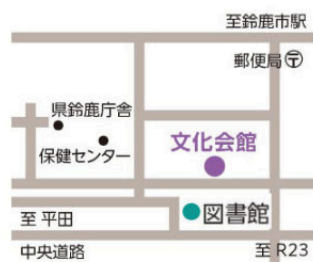

## 制服販売会

鈴鹿市内の小中学校と高校の制服と  
体換服のリユース品を特別価格で販売します。  
現品を見て試着可能です。  
サイズアウトしたけど買い替えを迷って  
いる人など、この機会に是非ご覧ください!  
また当日は制服の回収も行います。  
寄付をお考えの方はお持ち込み下さい。

NPO法人shining提供

## おふくさんみくじ

当日は会場のどこかで  
『おふくさんみくじ』  
がひける!  
先着100名限定♪

本の  
との  
出会い  
の場。

キッズブックフェス

会場・問合せ先

鈴鹿市文化会館  
〒513-0802  
鈴鹿市飯野寺家町810  
TEL. 059-382-8111  
https://www.suzuka-hall.jp