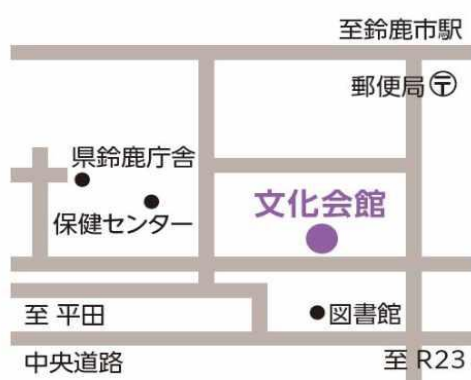

べべん～BEBEN～とは

超実力派津軽三味線グループ「べべん～BEBEN～」は、日本各地でプロの演奏家として活躍するメンバーが一つとなったプロフェッショナル集団。MBS/TBS/BS-TBS“アニメイズム”枠にて放送されたTVアニメ「ましろのおと」に全員が劇中演奏で参加。また、オンラインでのコンテストを開催するなど津軽三味線の魅力を精力的に発信。幅広いスキルと豊かな経験を持ち、それぞれの個性が混ざり合い織りなす音楽が魅力。生演奏でこそ生きる津軽三味線の音色を、屈指の技術と珠玉の若手メンバーで全国に届けている。

公演内容

9名の三味線奏者が一斉に音を奏でるオリジナル曲や、伝統音楽でありながら親しまれている民謡メドレーなどを演奏。津軽じょんがら節掛け合いでソロコーナーもあり。迫力の集団演奏と個人の演奏技術をじっくり鑑賞するパートなど、一つの公演で多面的な三味線の魅力を紹介します。伝統曲からオリジナル曲まで、確かな演奏技術で奏でる新たな三味線の魅力をお楽しみください！

【お問い合わせ先・会場】

鈴鹿市文化会館
鈴鹿市飯野寺家町810