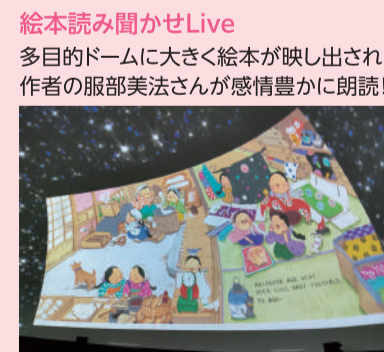

◀展覧会 10/31-11/4
文化会館が美術館に変身!
たくさんの方にご来場いただきました。

▲表彰式 11/4
けやきホールにて開催。たくさんの
企業様にご協賛いただきました。

10月～

すずかアートスクール @イスのサンケイホール鈴鹿&文化会館

10月以降、体験講座を両館で実施!皆様の文化活動をサポートしていきます。1月から参加できる講座も多数あります。新しいことに挑戦したい方、趣味をお探しの方、仲間と一緒に始めてみませんか?

リフレッシュ!
ママフラ教室

50代からの活き活き!
脳トレピアノ

心とからだを整えるヨガ

沖縄の楽器/
三線教室

おとなの声楽

11/10

キッズブックフェス @鈴鹿市文化会館

鈴鹿市出身の絵本作家・服部美法さん、子どもの本専門店メリーゴーランド様、NPO法人shining様、鈴鹿市立図書館様、キッチンカー出展者様など、たくさんのご協力のもと開催!子どもたちが大勢来館し、大にぎわいの一日でした。

子ども古本市

子ども店主さんが出展!POPやディスプレイが工夫されたブースが並び、本格的なお仕事体験となりました!

絵本読み聞かせLive
多目的ドームに大きく絵本が映し出され、作者の服部美法さんが感情豊かに朗読!

絵本作家・服部美法さんからのコメント

「おふくさん」の読み聞かせでは、笑いがおこったり、「もりのちいさなはいしゃさん」では、ちょっぴり涙ぐまれる方も。あたたかい雰囲気の中でくださり至福のひとつでした。ありがとうございました。