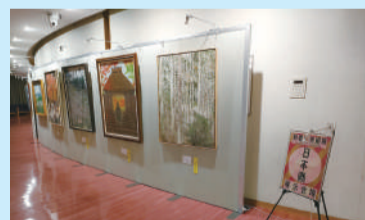

詳細や入会方法は決まり次第、会館HPやS+でお知らせします。

新年あけましておめでとうございます
～スタッフ一同～

10月～12月 イベントレポート

10/31～
11/4

第56回 鈴鹿市美術展

審査会、展覧会、表彰式、ギャラリートーク@文化会館

リニューアルされた文化会館で開催!
今年度は日本画・洋画・彫刻・美術工芸・写真・書道の6部門で、
164点の応募がありました。

市長賞受賞作品

◀展覧会 10/31-11/4
文化会館が美術館に変身!
たくさんの方にご来場いただきました。

▲表彰式 11/4
けやきホールにて開催。たくさんの
企業様にご協賛いただきました。

10月～

すずかアートスクール @イスのサンケイホール鈴鹿&文化会館

10月以降、体験講座を両館で実施!皆様の文化活動をサポートしていきます。1月から参加できる講座も多数あります。新しいことに挑戦したい方、趣味をお探しの方、仲間と一緒に始めてみませんか?