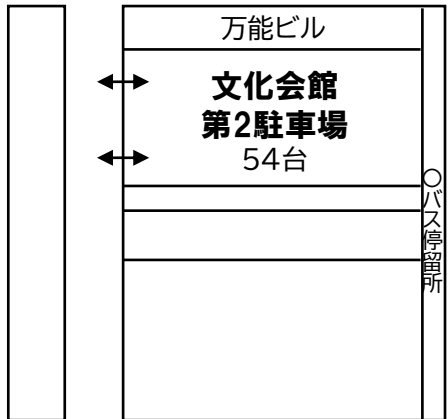

# 鈴鹿市文化会館駐車場について

至 国道23号線

交差点  
「商工会議所東」

通称「中央道路」

## ●お願い●

当会館の駐車場は「第1」「第2」及び「第3」の3か所で、駐車可能台数は**158台**です。  
 駐車台数に限りがありますので、なるべく**公共交通機関、車の乗り合わせ、送迎**でのご来館にご協力をお願いいたします。お申し出ください。

- ・おもやり駐車場に一般の方は駐車しないでください。
- ・会館周辺の駐車場に路上駐車されると近隣住民の方に大変ご迷惑となりますので、駐車しないでください。
- ・会館南側にある「**商工会議所**」及び「**図書館**」、「**近隣の店舗**」等への駐車はご遠慮願います。